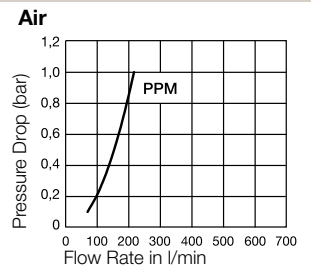

Flow diagrams