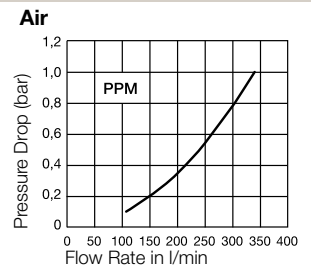

Flow diagrams