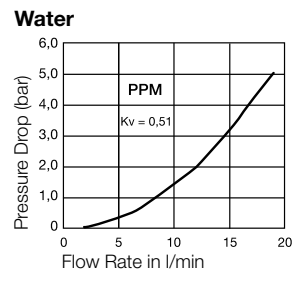

Flow diagrams