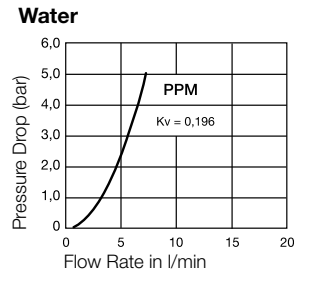

Flow diagrams