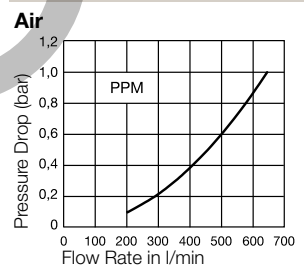

Flow diagrams