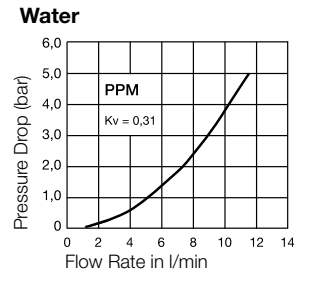

Flow diagrams