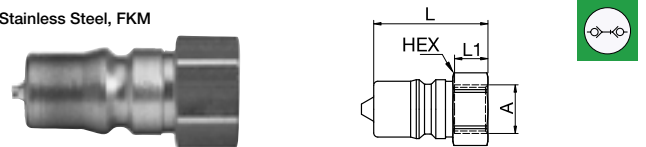

## 70KBIW Coupler with valve, Female Thread

Stainless Steel, FKM

Size	A	Part Number	HEX	L	L1	D	Version	max. Working Pressure
1/8"	G1/8	71KBIW10RVX	14	48.5	7	25	AISI 303	250
1/4"	G1/4	72KBIW13RVX	19	57.5	10	29	AISI 303	250
1/4"	G1/4	72KBIW13EVX	19	57.5	10	29	AISI 316L	250
3/8"	G3/8	73KBIW17RVX	22	64	11.5	35	AISI 303	250
3/8"	G3/8	73KBIW17EVX	22	64	11.5	35	AISI 316L	250
1/2"	G1/2	74KBIW21RVX	27	76	16	44.5	AISI 303	250
1/2"	G1/2	74KBIW21EVX	27	76	16	44.5	AISI 316L	250
3/4"	G3/4	75KBIW26RVX	34	96	24	55	AISI 303	160
3/4"	G3/4	75KBIW26EVX	34	96	24	55	AISI 316L	160
1"	G1	76KBIW33RVX	41	105.5	24	62	AISI 303	100
1"	G1	76KBIW33EVX	41	105.5	24	62	AISI 316L	100

## 70SBIW Plug with valve, Female Thread

Stainless Steel, FKM

Size	A	Part Number	HEX	L	L1	Version	max. Working Pressure
1/8"	G1/8	71SBIW10RVX	14	29.5	7	AISI 303	250
1/4"	G1/4	72SBIW13RVX	19	35	10	AISI 303	250
1/4"	G1/4	72SBIW13EVX	19	35	10	AISI 316L	250
3/8"	G3/8	73SBIW17RVX	22	39	11.5	AISI 303	250
3/8"	G3/8	73SBIW17EVX	22	39	11.5	AISI 316L	250
1/2"	G1/2	74SBIW21RVX	27	48	16	AISI 303	250
1/2"	G1/2	74SBIW21EVX	27	48	16	AISI 316L	250
3/4"	G3/4	75SBIW26RVX	36	60	24	AISI 303	160
3/4"	G3/4	75SBIW26EVX	36	60	24	AISI 316L	160
1"	G1	76SBIW33RVX	41	65	24	AISI 303	100
1"	G1	76SBIW33EVX	41	65	24	AISI 316L	100