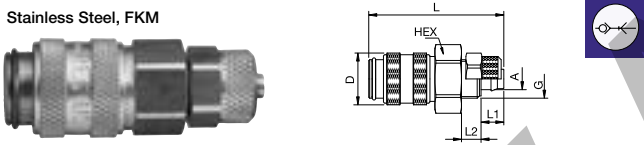

21KAKO Coupler with valve, with Plastic Hose Connection

Stainless Steel, FKM

A	HEX	G	L	L1	L2	D	Version	
4 x 6	21KAKO06RVX	14	M10x1	42	7	6	16	AISI 303
4 x 6	21KAKO06EVX	14	M10x1	42	7	6	16	AISI 316L
6 x 8	21KAKO08RVX	14	M12x1	42	7	6	16	AISI 303
6 x 8	21KAKO08EVX	14	M12x1	42	7	6	16	AISI 316L