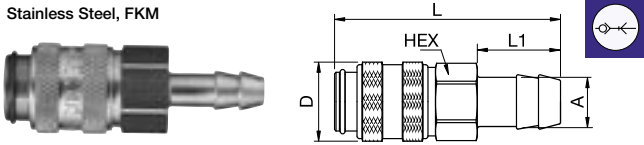

21KAAW Coupler with valve, Male Thread

Stainless Steel, FKM

A	Version	HEX	L	L1	D	Version
G1/8	21KAAW10RVX	14	36	7	16	AISI 303
G1/8	21KAAW10EVX	14	36	7	16	AISI 316L
G1/4	21KAAW13RVX	17	38	9	16	AISI 303
G1/4	21KAAW13EVX	17	38	9	16	AISI 316L
G3/8	21KAAW17RVX	19	38	9	16	AISI 303
G3/8	21KAAW17EVX	19	38	9	16	AISI 316L

21KAIW Coupler with valve, Female Thread

Stainless Steel, FKM

A	Version	HEX	L	L1	D	Version
G1/8	21KAIW10RVX	14	36	9	16	AISI 303
G1/8	21KAIW10EVX	14	36	9	16	AISI 316L
G1/4	21KAIW13RVX	17	38	9	16	AISI 303
G1/4	21KAIW13EVX	17	38	9	16	AISI 316L
G3/8	21KAIW17RVX	19	38	9	16	AISI 303
G3/8	21KAIW17EVX	19	38	9	16	AISI 316L

Single Shut-Off

21KATF Coupler with valve, Hose Barb

Stainless Steel, FKM

A	HEX	L	L1	D	Version	
6	21KATF06RVX	14	46	17	16	AISI 303
6	21KATF06EVX	14	46	17	16	AISI 316L
8	21KATF08RVX	14	46	17	16	AISI 303
8	21KATF08EVX	14	46	17	16	AISI 316L
9	21KATF09RVX	14	46	17	16	AISI 303
9	21KATF09EVX	14	46	17	16	AISI 316L
10	21KATF10RVX	14	46	17	16	AISI 303
10	21KATF10EVX	14	46	17	16	AISI 316L