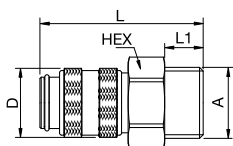

21SFKO Plug without valve, with Plastic Hose Connection

Stainless Steel

A	HEX	HEX1	G	L	L1	L2	D	Version	
4 x 6	21SFKO06RXX	12	12	M10x1	32	7	6	10	AISI 303
4 x 6	21SFKO06EXX	12	12	M10x1	32	7	6	10	AISI 316L
6 x 8	21SFKO08RXX	14	14	M12x1	32	7	6	12	AISI 303
6 x 8	21SFKO08EXX	14	14	M12x1	32	7	6	12	AISI 316L

Double Shut-off

21KBAW Coupler with valve, Male Thread

Stainless Steel, FKM

A			HEX	L	L1	D	Version
G1/8			14	36	7	16	AISI 303
G1/8			14	36	7	16	AISI 316L
G1/4			17	38	9	16	AISI 303
G1/4			17	38	9	16	AISI 316L
G3/8			19	38	9	16	AISI 303
G3/8			19	38	9	16	AISI 316L