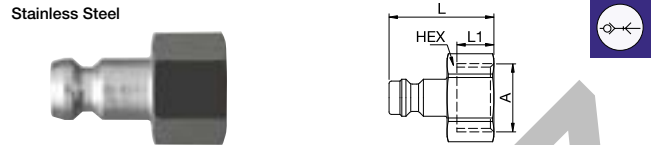

21SAFW Plug without valve, Male Thread

Stainless Steel

A	HEX	L	L1	Version	
G1/8	21SAFW10RXX	14	25	7	AISI 303
G1/8	21SAFW10EXX	14	25	7	AISI 316L
G1/4	21SAFW13RXX	17	28	9	AISI 303
G1/4	21SAFW13EXX	17	28	9	AISI 316L
G3/8	21SAFW17RXX	19	28	9	AISI 303

Single Shut-Off

21SFIW Plug without valve, Female Thread

Stainless Steel

A	HEX	L	L1	Version	
G1/8	21SFIW10RXX	14	25	8	AISI 303
G1/8	21SFIW10EXX	14	25	8	AISI 316L
G1/4	21SFIW13RXX	17	25	9	AISI 303
G1/4	21SFIW13EXX	17	25	9	AISI 316L
G3/8	21SFIW17RXX	19	26	9	AISI 303