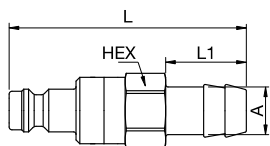

Double Shut-off

21SBTF Plug with valve, Hose Barb

Stainless Steel, FKM

A		HEX	L	L1	Version
6	21SBTF06RVX	14	50	17	AISI 303
6	21SBTF06EVX	14	50	17	AISI 316L
8	21SBTF08RVX	14	50	17	AISI 303
8	21SBTF08EVX	14	50	17	AISI 316L
9	21SBTF09RVX	14	50	17	AISI 303
9	21SBTF09EVX	14	50	17	AISI 316L
10	21SBTF10RVX	14	50	17	AISI 303
10	21SBTF10EVX	14	50	17	AISI 316L