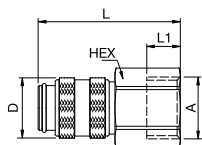

21KBIW Coupler with valve, Female Thread

Stainless Steel, FKM

A			HEX	L	L1	D	Version
G1/8			14	36	9	16	AISI 303
G1/8			14	36	9	16	AISI 316L
G1/4			17	38	7	16	AISI 303
G1/4			17	38	7	16	AISI 316L
G3/8			19	38	9	16	AISI 303
G3/8			19	38	9	16	AISI 316L