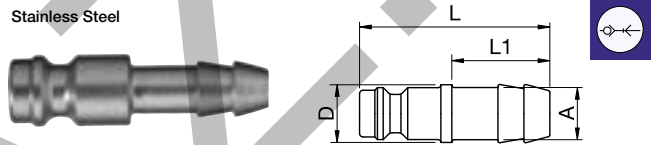

21SFTF Plug without valve, Hose Barb

Stainless Steel

A	L	L1	D	Version	
6	21SFTF06RXX	32	17	9	AISI 303
6	21SFTF06EXX	32	17	9	AISI 316L
8	21SFTF08RXX	32	17	9	AISI 303
8	21SFTF08EXX	32	17	9	AISI 316L
9	21SFTF09RXX	33	17	10	AISI 303
9	21SFTF09EXX	33	17	10	AISI 316L
10	21SFTF10RXX	33	17	12	AISI 303
10	21SFTF10EXX	33	17	12	AISI 316L