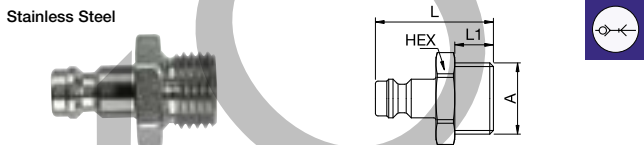

21KAKO Coupler with valve, with Plastic Hose Connection

Stainless Steel, FKM

A	HEX	G	L	L1	L2	D	Version	
4 x 6	21KAKO06RVX	14	M10x1	42	7	6	16	AISI 303
4 x 6	21KAKO06EVX	14	M10x1	42	7	6	16	AISI 316L
6 x 8	21KAKO08RVX	14	M12x1	42	7	6	16	AISI 303
6 x 8	21KAKO08EVX	14	M12x1	42	7	6	16	AISI 316L

21SAFW Plug without valve, Male Thread

Stainless Steel

A	HEX	L	L1	Version	
G1/8	21SAFW10RXX	14	25	7	AISI 303
G1/8	21SAFW10EXX	14	25	7	AISI 316L
G1/4	21SAFW13RXX	17	28	9	AISI 303
G1/4	21SAFW13EXX	17	28	9	AISI 316L
G3/8	21SAFW17RXX	19	28	9	AISI 303