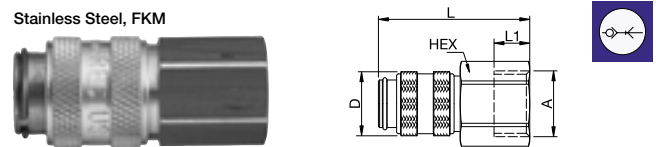

21KAAW Coupler with valve, Male Thread

Stainless Steel, FKM

A	Version	HEX	L	L1	D	Version
G1/8	21KAAW10RVX	14	36	7	16	AISI 303
G1/8	21KAAW10EVX	14	36	7	16	AISI 316L
G1/4	21KAAW13RVX	17	38	9	16	AISI 303
G1/4	21KAAW13EVX	17	38	9	16	AISI 316L
G3/8	21KAAW17RVX	19	38	9	16	AISI 303
G3/8	21KAAW17EVX	19	38	9	16	AISI 316L

21KAIW Coupler with valve, Female Thread

Stainless Steel, FKM

A	Version	HEX	L	L1	D	Version
G1/8	21KAIW10RVX	14	36	9	16	AISI 303
G1/8	21KAIW10EVX	14	36	9	16	AISI 316L
G1/4	21KAIW13RVX	17	38	9	16	AISI 303
G1/4	21KAIW13EVX	17	38	9	16	AISI 316L
G3/8	21KAIW17RVX	19	38	9	16	AISI 303
G3/8	21KAIW17EVX	19	38	9	16	AISI 316L