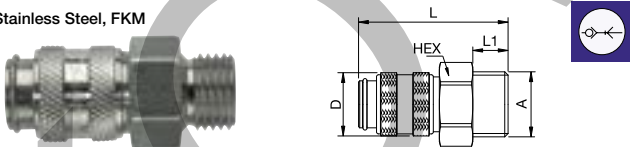

21KAAW Coupler with valve, Male Thread

Stainless Steel, FKM

A	Version	HEX	L	L1	D	Version
G1/8	21KAAW10RVX	14	36	7	16	AISI 303
G1/8	21KAAW10EVX	14	36	7	16	AISI 316L
G1/4	21KAAW13RVX	17	38	9	16	AISI 303
G1/4	21KAAW13EVX	17	38	9	16	AISI 316L
G3/8	21KAAW17RVX	19	38	9	16	AISI 303
G3/8	21KAAW17EVX	19	38	9	16	AISI 316L