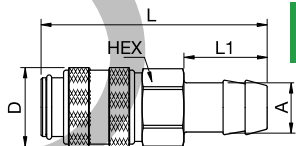

21KBTf Coupler with valve, Hose Barb

Stainless Steel, FKM

A			HEX	L	L1	D	Version
6			14	46	17	16	AISI 303
6			14	46	17	16	AISI 316L
8			14	46	17	16	AISI 303
8			14	46	17	16	AISI 316L
9			14	46	17	16	AISI 303
9			14	46	17	16	AISI 316L
10			14	46	17	16	AISI 303
10			14	46	17	16	AISI 316L

Double Shut-off