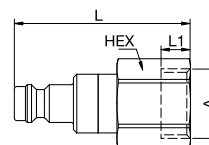

21SBIW Plug with valve, Female Thread

Stainless Steel, FKM

A			HEX	L	L1	Version
G1/8			14	40	9	AISI 303
G1/8			14	40	9	AISI 316L
G1/4			17	42	7	AISI 303
G1/4			17	42	7	AISI 316L
G3/8			19	42	9	AISI 303
G3/8			19	42	9	AISI 316L