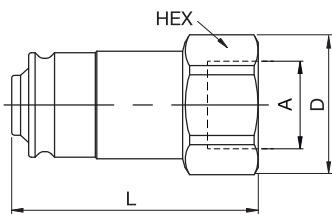

Couplings

NS-Series

Body Size	Connection A	Thread	Hex	L mm	L1 mm	D mm	Version	Weight gr.	Part Number
3/8"	3/8"	BSPP	1 1/16"	53,3		28,7	Steel	164	NS-371-6FB
3/8"	3/8" - 18	NPSF	1 1/16"	53,3		28,7	Steel	174	NS-371-6FP
1/2"	1/2"	BSPP	1 1/4"	75,4		39,2	Steel	373	NS-501-8FB
1/2"	1/2" - 14	NPSF	1 1/4"	73,2		39,2	Steel	389	NS-501-8FP
3/4"	3/4"	BSPP	1 9/16"	85,3		49,8	Steel	711	NS-751-12FB
3/4"	3/4" - 14	NPSF	1 9/16"	81		49,8	Steel	694	NS-751-12FP
1"	1"	BSPP	1 3/4"	96,8		57,2	Steel	775	NS-1001-16FB
1"	1" - 11 1/2	NPSF	1 3/4"	94		57,2	Steel	1065	NS-1001-16FP

Female Thread*

Plugs

NS-Series

Body Size	Connection A	Thread	Hex	L mm	L1 mm	D mm	Version	Weight gr.	Part Number
3/8"	3/8"	BSPP	15/16"	31,8	45,2	27,4	Steel	70	NS-372-6FB
3/8"	3/8" - 18	NPSF	15/16"	29,7	43,2	27,4	Steel	73	NS-372-6FP
1/2"	1/2"	BSPP	1 1/16"	21,1	49,5	31,2	Steel	106	NS-502-8FB
1/2"	1/2" - 14	NPSF	1 1/16"	17,5	46	31,2	Steel	96	NS-502-8FP
3/4"	3/4"	BSPP	1 3/8"	34	62,7	40,4	Steel	233	NS-752-12FB
3/4"	3/4" - 14	NPSF	1 3/8"	28,4	57,2	40,4	Steel	237	NS-752-12FP
1"	1"	BSPP	1 5/8"	42,7	70,6	47,8	Steel	355	NS-1002-16FB
1"	1" - 11 1/2	NPSF	1 5/8"	39,1	67,1	47,8	Steel	326	NS-1002-16FP