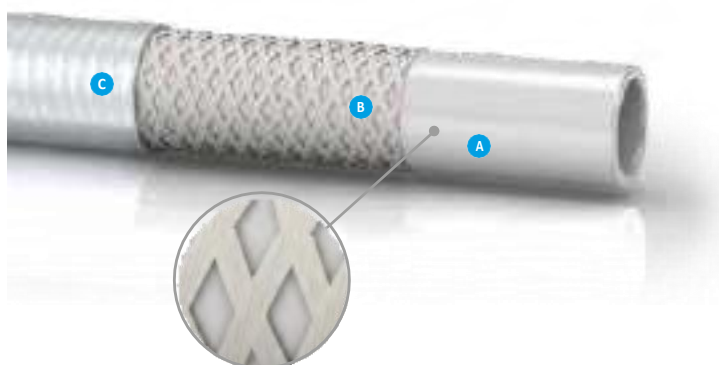

# AGROCONN NEMOCORD NO TWIST

✓ **Anti-macchia.**  
Stain resistant.

## IMPIEGO / APPLICATIONS

[IT]  
Tubo per giardinaggio. Estremamente robusto e flessibile. Particolarmente indicato nell'industria e cantieristica navale, in quanto anti-macchia.

[EN]  
Gardening, irrigation and general water discharge.

## STRUTTURA / BODY

<b>A</b> Sottostrato / Tube	PVC bianco. White PVC.
<b>B</b> Inserti / Reinforcement	Tessili sintetici. High tensile synthetic textile.
<b>C</b> Copertura / Cover	Liscia in PVC resistente all'abrasione, agenti atmosferici e ozono. Abrasion, ozone and weather resistant green PVC.
Superficie / Surface	Bianca. White plasticized PVC.