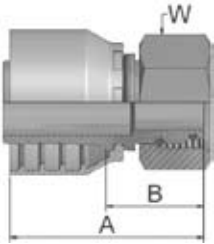

**CA – Female Metric 24° – Light Series with O-ring – Swivel – Straight**  
ISO 12151-2-SWS-L – DKOL

Part Number 48	Hose I.D.				Thread metric	Tube O.D. mm	A mm	B mm	W mm
	DN	Inch	Size	mm					
1CA48-6-4C	6	1/4	-4	6,3	M12x1,5	6	46	22	14
1CA48-8-4C	6	1/4	-4	6,3	M14x1,5	8	46	22	17
1CA48-10-5C	8	5/16	-5	7,9	M16x1,5	10	46	22	19
1CA48-12-5C	8	5/16	-5	7,9	M18x1,5	12	46	23	22
1CA48-10-6C	10	3/8	-6	9,5	M16x1,5	10	46	23	19
1CA48-12-6C	10	3/8	-6	9,5	M18x1,5	12	46	23	22
1CA48-15-8C	12	1/2	-8	12,7	M22x1,5	15	50	26	27
1CA48-18-10C	16	5/8	-10	15,9	M26x1,5	18	51	26	32
1CA48-22-10C	16	5/8	-10	15,9	M30x2	22	55	30	36
1CA48-22-12C	20	3/4	-12	19,1	M30x2	22	56	30	36
1CA48-28-16C	25	1	-16	25,4	M36x2	28	63	33	41
1CA48-35-20C	32	1-1/4	-20	31,8	M45x2	35	82	35	50
1CA48-42-24C	40	1-1/2	-24	38,1	M52x2	42	77	39	60

Hose fittings are delivered with ozone-resistant Nitrile (NBR) O-ring as a standard version. Working temperature from -30 °C up to +105 °C. Hose fittings with special O-rings (Viton or EPDM) available on request. For O-ring dimensions and part numbers see Catalogue C4400/UK.

**CF – Female Metric 24° – Light Series with O-ring – Swivel – 90° Elbow**  
ISO 12151-2-SW – DKOL 90°

Part Number 48	Hose I.D.				Thread metric	Tube O.D. mm	A mm	B mm	E mm	W mm
	DN	Inch	Size	mm						
1CF48-8-4C	6	1/4	-4	6,3	M14x1,5	8	51	28	29	17
1CF48-10-5C	8	5/16	-5	7,9	M16x1,5	10	61	37	29	19
1CF48-10-6C	10	3/8	-6	9,5	M16x1,5	10	60	37	37	19
1CF48-12-6C	10	3/8	-6	9,5	M18x1,5	12	58	35	36	22
1CF48-15-8C	12	1/2	-8	12,7	M22x1,5	15	61	37	43	27
1CF48-18-10C	16	5/8	-10	15,9	M26x1,5	18	66	41	45	32
1CF48-22-12C	20	3/4	-12	19,1	M30x2	22	80	54	55	36
1CF48-28-16C	25	1	-16	25,4	M36x2	28	100	70	71	41
1CF48-35-20C	32	1-1/4	-20	31,8	M45x2	35	130	83	79	50
1CF48-42-24C	40	1-1/2	-24	38,1	M52x2	42	138	101	101	60