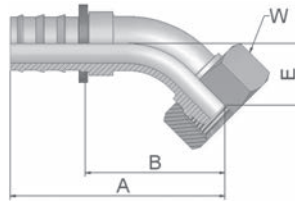

**C4** **Female Metric  
Light Series - Swivel  
45° Elbow (Ball Nose  
for 24° or 60° Cone)**

DKL 45°

Part Number	Hose I.D.				Thread metric	Tube O.D. mm	A mm	B mm	E mm	W mm
	DN	Inch	Size	mm						
3C482-6-4	6	1/4	-4	6.4	M12x1.5	6	51	32	16	14
3C482-6-4B	6	1/4	-4	6.4	M12x1.5	6	51	32	16	14
3C482-8-4	6	1/4	-4	6.4	M14x1.5	8	51	32	16	17
3C482-8-4B	6	1/4	-4	6.4	M14x1.5	8	51	32	16	17
3C482-10-6	10	3/8	-6	9.5	M16x1.5	10	58	35	18	19
3C482-10-6B	10	3/8	-6	9.5	M16x1.5	10	58	35	17	19
3C482-12-6	10	3/8	-6	9.5	M18x1.5	12	59	36	18	22
3C482-12-6B	10	3/8	-6	9.5	M18x1.5	12	58	36	18	22
3C482-15-8	12	1/2	-8	12.7	M22x1.5	15	68	41	19	27
3C482-15-8B	12	1/2	-8	12.7	M22x1.5	15	67	41	19	27
3C482-15-10	16	5/8	-10	15.9	M22x1.5	15	82	45	21	27
3C482-18-10	16	5/8	-10	15.9	M26x1.5	18	81	45	21	32
3C482-18-10B	16	5/8	-10	15.9	M26x1.5	18	81	45	21	32
3C482-18-12	19	3/4	-12	19.1	M26x1.5	18	96	60	26	32
3C482-22-12	19	3/4	-12	19.1	M30x2	22	88	52	23	36
3C482-22-12B	19	3/4	-12	19.1	M30x2	22	88	52	23	36
3C482-28-16	25	1	-16	25.4	M36x2	28	110	73	31	41

Also available in stainless steel. Details can be found in CAT 4400.1/UK

Approved **fitting series** for hose types:

B: Brass

82 801Plus 801RH 801TM 804 821FR 830M 836 837BM 837PU 838M 846