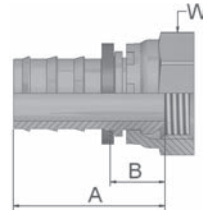

## 92 Female BSP Parallel Pipe Swivel - Straight (60° Cone)

BS5200-A - DKR

Part Number	Hose I.D.				Thread BSP	A mm	B mm	W mm
	DN	Inch	Size	mm				
39282-4-4	6	1/4	-4	6.4	1/4x19	33	14	17
39282-4-4B	6	1/4	-4	6.4	1/4x19	36	16	17
39282-6-4B	6	1/4	-4	6.4	3/8x19	37	18	22
39282-6-6	10	3/8	-6	9.5	3/8x19	37	14	19
39282-8-8	12	1/2	-8	12.7	1/2x14	42	15	27
39282-8-8B	12	1/2	-8	12.7	1/2x14	46	19	27
39282-10-10	16	5/8	-10	15.9	5/8x14	53	16	30
39282-10-10B	16	5/8	-10	15.9	5/8x14	55	18	30
39282-12-12	19	3/4	-12	19.1	3/4x14	58	21	32
39282-16-16B	25	1	-16	25.4	1x11	57	21	41

## B1 Female BSP Parallel Pipe Swivel 45° Elbow (60° Cone)

BS 5200-D - DKR 45°

Part Number	Hose I.D.				Thread BSP	A mm	B mm	E mm	W mm
	DN	Inch	Size	mm					
3B182-4-4	6	1/4	-4	6.4	1/4x19	51	32	16	17
3B182-6-6	10	3/8	-6	9.5	3/8x19	58	35	17	19
3B182-6-6B	10	3/8	-6	9.5	3/8x19	58	35	17	19
3B182-8-8	12	1/2	-8	12.7	1/2x14	68	41	19	27
3B182-8-8B	12	1/2	-8	12.7	1/2x14	67	41	19	27
3B182-10-10	16	5/8	-10	15.9	5/8x14	81	45	21	30
3B182-12-12	19	3/4	-12	19.1	3/4x14	92	55	27	32
3B182-16-16	25	1	-16	25.4	1x11	107	71	33	41