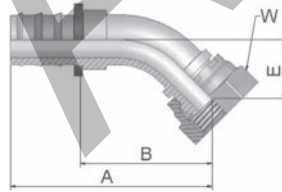

## 92 Female BSP Parallel Pipe Swivel - Straight (60° Cone)

BS5200-A - DKR

Part Number	Hose I.D.				Thread BSP	A mm	B mm	W mm
	DN	Inch	Size	mm				
39282-4-4	6	1/4	-4	6.4	1/4x19	33	14	17
39282-4-4B	6	1/4	-4	6.4	1/4x19	36	16	17
39282-6-4B	6	1/4	-4	6.4	3/8x19	37	18	22
39282-6-6	10	3/8	-6	9.5	3/8x19	37	14	19
39282-8-8	12	1/2	-8	12.7	1/2x14	42	15	27
39282-8-8B	12	1/2	-8	12.7	1/2x14	46	19	27
39282-10-10	16	5/8	-10	15.9	5/8x14	53	16	30
39282-10-10B	16	5/8	-10	15.9	5/8x14	55	18	30
39282-12-12	19	3/4	-12	19.1	3/4x14	58	21	32
39282-16-16B	25	1	-16	25.4	1x11	57	21	41

## B1 Female BSP Parallel Pipe Swivel 45° Elbow (60° Cone)

BS 5200-D - DKR 45°

Part Number	Hose I.D.				Thread BSP	A mm	B mm	E mm	W mm
	DN	Inch	Size	mm					
3B182-4-4	6	1/4	-4	6.4	1/4x19	51	32	16	17
3B182-6-6	10	3/8	-6	9.5	3/8x19	58	35	17	19
3B182-6-6B	10	3/8	-6	9.5	3/8x19	58	35	17	19
3B182-8-8	12	1/2	-8	12.7	1/2x14	68	41	19	27
3B182-8-8B	12	1/2	-8	12.7	1/2x14	67	41	19	27
3B182-10-10	16	5/8	-10	15.9	5/8x14	81	45	21	30
3B182-12-12	19	3/4	-12	19.1	3/4x14	92	55	27	32
3B182-16-16	25	1	-16	25.4	1x11	107	71	33	41