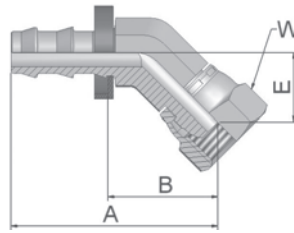

6C 60° Cone Swivel Female 45° Elbow

Part Number	Hose I.D.				Thread metric	A mm	B mm	E mm	W mm
	DN	Inch	Size	mm					
36C82-6-4B	6	1/4	-4	6.4	M12x1.5	44	25	16	14
36C82-10-6B	10	3/8	-6	9.5	M16x1.5	48	26	16	19
36C82-15-8B	12	1/2	-8	12.7	M22x1.5	54	28	18	27

7C 60° Cone Swivel Female 90° Elbow

Part Number	Hose I.D.				Thread metric	A mm	B mm	E mm	W mm
	DN	Inch	Size	mm					
37C82-6-4B	6	1/4	-4	6.4	M12x1.5	30	11	22	14
37C82-10-6B	10	3/8	-6	9.5	M16x1.5	34	12	25	19
37C82-15-8B	12	1/2	-8	12.7	M22x1.5	43	16	32	27