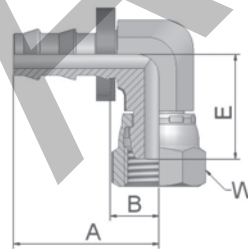

6C 60° Cone Swivel Female 45° Elbow

Part Number	Hose I.D.				Thread metric	A mm	B mm	E mm	W mm
	DN	Inch	Size	mm					
36C82-6-4B	6	1/4	-4	6.4	M12x1.5	44	25	16	14
36C82-10-6B	10	3/8	-6	9.5	M16x1.5	48	26	16	19
36C82-15-8B	12	1/2	-8	12.7	M22x1.5	54	28	18	27

7C 60° Cone Swivel Female 90° Elbow

Part Number	Hose I.D.				Thread metric	A mm	B mm	E mm	W mm
	DN	Inch	Size	mm					
37C82-6-4B	6	1/4	-4	6.4	M12x1.5	30	11	22	14
37C82-10-6B	10	3/8	-6	9.5	M16x1.5	34	12	25	19
37C82-15-8B	12	1/2	-8	12.7	M22x1.5	43	16	32	27