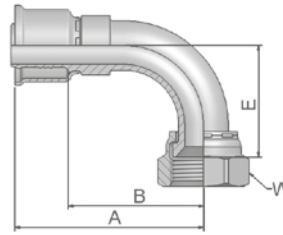

39 Female JIC 37° – Swivel 90° Elbow

ISO 12151-5-SWES – DKJ 90°

Part Number	Hose I.D.			Thread UNF	Tube mm	A mm	B mm	E mm	W mm
	Inch	Size	mm						
13926-4-4	3/16	-4	5.0	7/16x20	-	46	24	21	9/16
13926-6-6	5/16	-6	8.0	9/16x18	3/8	55	24	21	9/16
13926-8-8	13/32	-8	10.0	3/4x16	-	56	35	28	7/8
13926-10-10	1/2	-10	12.5	7/8x14	-	57	33	32	1
13926-10-12	5/8	-12	16.0	7/8x14	-	64	40	31	1
13926-12-12	5/8	-12	16.0	1 1/16x12	-	58	34	46	1 1/4
13926-16-16	7/8	-16	22.0	1 5/16x12	1	84	57	54	1 1/2
13926-20-20	1 1/8	-20	29.0	1 5/8x12	1 1/4	91	67	65	2